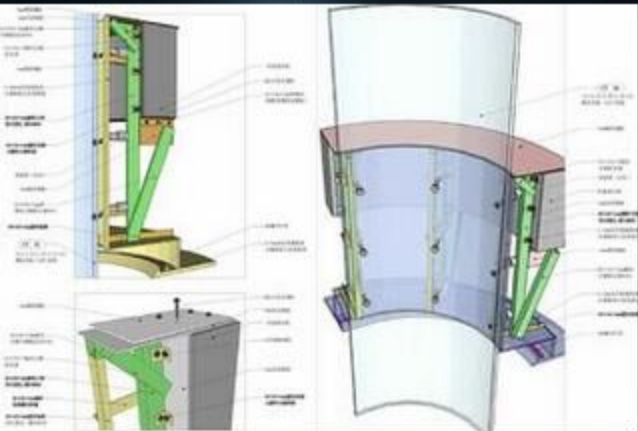

作品案例 WORK CASE